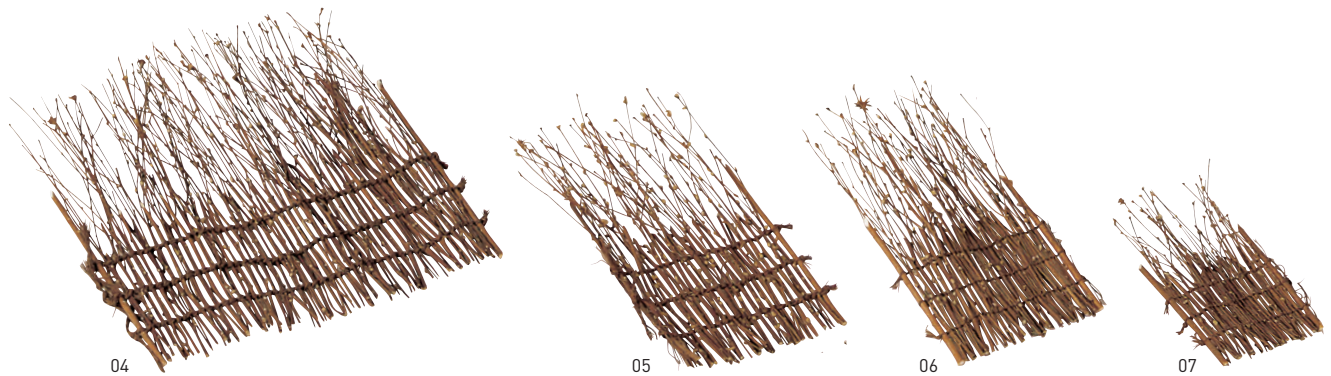

萩すだれ

海の幸、山の幸を多様に演出できる

稀少な萩すだれです。

(ご注意)天然の岩萩を使用した製品の為、時期により材料の入手が困難になり、納期がかかる場合がございます。

銅線巻萩すだれ

19-277-01 (25125) 中	1,630円	約W13×H24cm
19-277-02 (25153) 中B	1,500円	約W10.5×H20cm
19-277-03 (25124) 小	1,350円	約W9.5×H15cm

銅線巻萩すだれは色々形を変える事ができます。

萩すだれ

19-277-04 (25139) 大	2,700円	約W25×H27cm	受注	19-277-06 (25104) 中B	1,300円	約W10.5×H20cm
19-277-05 (25123) 中	1,450円	約W13×H24cm		19-277-07 (25140) 小	1,150円	約W9.5×H15cm

イミテーションアイス

イミテーションアイス

19-277-08 (56145) 小	6,800円(樹脂製(約210個)/1kg入)	1個 約2.5×1.5cm
19-277-09 (56193) 大	7,200円(樹脂製(約90個)/1kg入)	1個 約3.5×2.5cm