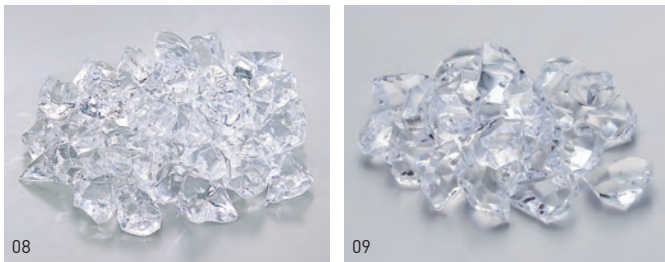

萩すだれ

海の幸、山の幸を多様に演出できる

稀少な萩すだれです。

(ご注意)天然の岩萩を使用した製品の為、時期により材料の入手が困難になり、納期がかかる場合がございます。

銅線巻萩すだれ

19-277-01 (25125) 中	1,630円	約W13×H24cm
19-277-02 (25153) 中B	1,500円	約W10.5×H20cm
19-277-03 (25124) 小	1,350円	約W9.5×H15cm

銅線巻萩すだれは色々形を変える事ができます。

萩すだれ

19-277-04 (25139) 大	2,700円	約W25×H27cm	受注	19-277-06 (25104) 中B	1,300円	約W10.5×H20cm
19-277-05 (25123) 中	1,450円	約W13×H24cm		19-277-07 (25140) 小	1,150円	約W9.5×H15cm

イミテーションアイス

イミテーションアイス