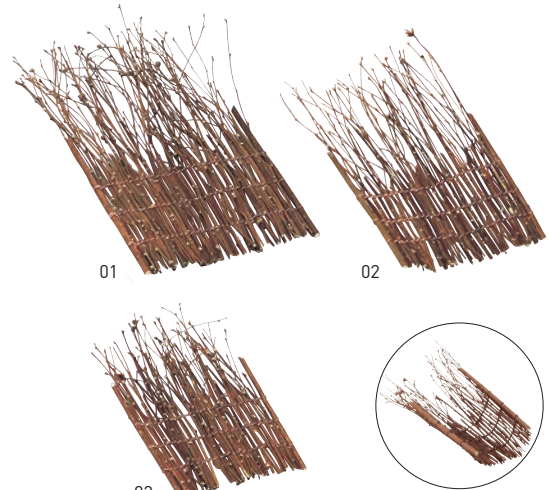

萩すだれ

海の幸、山の幸を多様に演出できる

稀少な萩すだれです。

(ご注意)天然の岩萩を使用した製品の為、時期により材料の入手が困難になり、納期がかかる場合がございます。

銅線巻萩すだれ

19-277-01 (25125) 中	1,630円	約W13×H24cm
19-277-02 (25153) 中B	1,500円	約W10.5×H20cm
19-277-03 (25124) 小	1,350円	約W9.5×H15cm

銅線巻萩すだれは色々形を変える事ができます。

萩すだれ

19-277-04 (25139) 大	2,700円	約W25×H27cm	受注	19-277-06 (25104) 中B	1,300円	約W10.5×H20cm
19-277-05 (25123) 中	1,450円	約W13×H24cm		19-277-07 (25140) 小	1,150円	約W9.5×H15cm

イミテーションアイス

イミテーションアイス

19-277-08 (56145) 小	6,800円(樹脂製(約210個)/1kg入)	1個 約2.5×1.5cm
19-277-09 (56193) 大	7,200円(樹脂製(約90個)/1kg入)	1個 約3.5×2.5cm